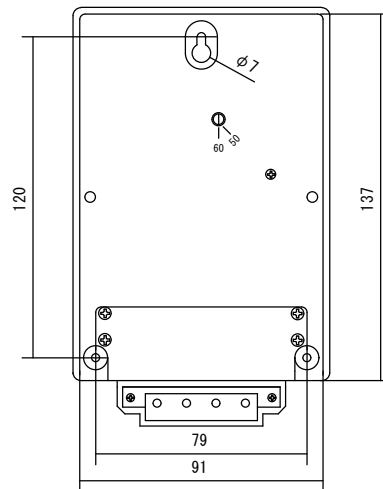

外形寸法

規格

| | |
|----------|---------------------------------------|
| 型番 | ET-100S |
| 電源電圧 | AC100V |
| 許容電圧変動範囲 | AC85V~AC115V |
| 周波数 | 50Hz/60Hz共用(切換) |
| 停電補償 | なし |
| 使用周囲温度 | -10°C~50°C |
| 使用周囲湿度 | 35%RH~85%RH |
| 接点定格 | 抵抗負荷 AC250V 7A |
| 出力 | 接点出力 (1a) |
| 設定回数 | 48回 ON-OFF動作 |
| 最小設定時間 | 15分 |
| 時間精度 | 電源周波数に同期 |
| 消費電力 | 約3VA |
| 重量 | 520g |
| 外形寸法 | H155×W96×D70mm |
| 付属品 | 前面カバー、取付けビス3本 端子台カバー、(赤)(白)色設定子各3個 |

端子接続

1/2

| | | | | |
|--------------|-----|-----|-------|----------------|
| 2017. 10. 24 | 1/1 | ゴトウ | 承認 平野 | カレンダータイマー |
| スナオ電気株式会社 | | | | ET-100S-001-02 |