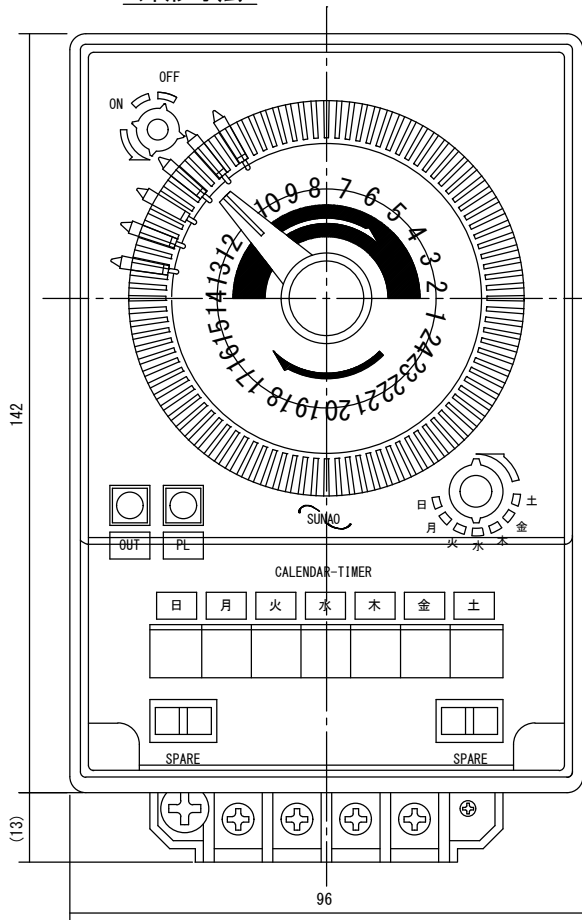

外形寸法

規格

| | |
|----------|---------------------------------------|
| 型番 | ET-100S |
| 電源電圧 | AC100V |
| 許容電圧変動範囲 | AC85V~AC115V |
| 周波数 | 50Hz/60Hz共用(切換) |
| 停電補償 | なし |
| 使用周囲温度 | -10°C~50°C |
| 使用周囲湿度 | 35%RH~85%RH |
| 接点定格 | 抵抗負荷 AC250V 7A |
| 出力 | 接点出力 (1a) |
| 設定回数 | 48回 ON-OFF動作 |
| 最小設定時間 | 15分 |
| 時間精度 | 電源周波数に同期 |
| 消費電力 | 約3VA |
| 重量 | 520g |
| 外形寸法 | H155×W96×D70mm |
| 付属品 | 前面カバー、取付けビス3本 端子台カバー、(赤)(白)色設定子各3個 |

端子接続

1/2

| | | | | |
|--------------|-----|-----|-------|----------------|
| 2017. 10. 24 | 1/1 | ゴトウ | 承認 平野 | カレンダータイマー |
| スナオ電気株式会社 | | | | ET-100S-001-02 |