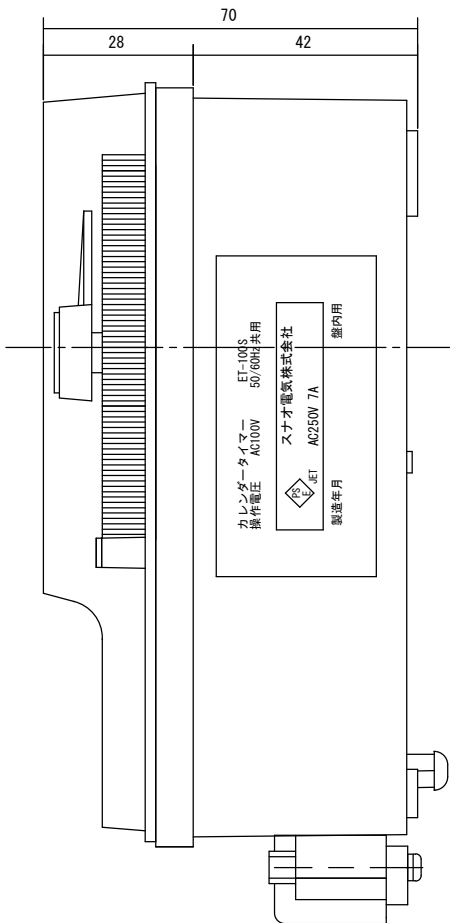

外形寸法

規格

| | |
|----------|---------------------------------------|
| 型番 | ET-100S |
| 電源電圧 | AC100V |
| 許容電圧変動範囲 | AC85V~AC115V |
| 周波数 | 50Hz/60Hz共用(切換) |
| 停電補償 | なし |
| 使用周囲温度 | -10°C~50°C |
| 使用周囲湿度 | 35%RH~85%RH |
| 接点定格 | 抵抗負荷 AC250V 7A |
| 出力 | 接点出力 (1a) |
| 設定回数 | 48回 ON-OFF動作 |
| 最小設定時間 | 15分 |
| 時間精度 | 電源周波数に同期 |
| 消費電力 | 約3VA |
| 重量 | 520g |
| 外形寸法 | H155×W96×D70mm |
| 付属品 | 前面カバー、取付けビス3本 端子台カバー、(赤)(白)色設定子各3個 |

端子接続

1/2

| | | | | |
|--------------|-----|-----|-------|----------------|
| 2017. 10. 24 | 1/1 | ゴトウ | 承認 平野 | カレンダータイマー |
| スナオ電気株式会社 | | | | ET-100S-001-02 |