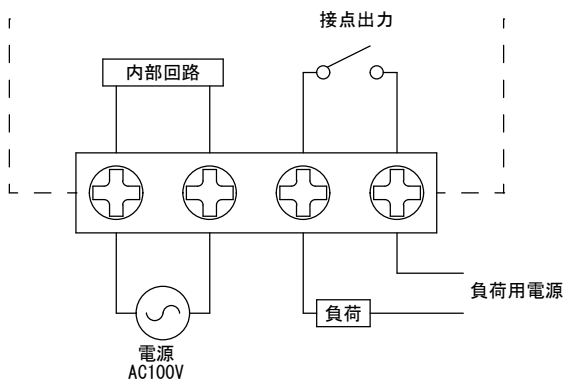

外形寸法

規格

| | |
|----------|---------------------------------------|
| 型番 | ET-100S |
| 電源電圧 | AC100V |
| 許容電圧変動範囲 | AC85V~AC115V |
| 周波数 | 50Hz/60Hz共用(切換) |
| 停電補償 | なし |
| 使用周囲温度 | -10°C~50°C |
| 使用周囲湿度 | 35%RH~85%RH |
| 接点定格 | 抵抗負荷 AC250V 7A |
| 出力 | 接点出力 (1a) |
| 設定回数 | 48回 ON-OFF動作 |
| 最小設定時間 | 15分 |
| 時間精度 | 電源周波数に同期 |
| 消費電力 | 約3VA |
| 重量 | 520g |
| 外形寸法 | H155×W96×D70mm |
| 付属品 | 前面カバー、取付けビス3本 端子台カバー、(赤)(白)色設定子各3個 |

端子接続

1/2

| | | | | |
|--------------|-----|-----|-------|----------------|
| 2017. 10. 24 | 1/1 | ゴトウ | 承認 平野 | カレンダータイマー |
| スナオ電気株式会社 | | | | ET-100S-001-02 |