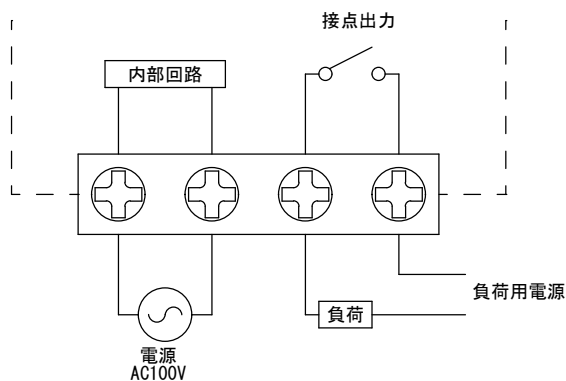

外形寸法

端子接続

規格

型番	FV1D-100S
電源電圧	AC100V
許容電圧変動範囲	AC85V~AC115V
周波数	50Hz/60Hz共用(切換)
停電補償	なし(設定値のみ自動保存)
充電時間	-
使用周囲温度	-10℃~50℃
使用周囲湿度	35%RH~85%RH
接点定格	抵抗負荷 AC250V 7A
出力	接点出力(1a)
設定回数	1日32回ON-OFF動作
最小設定時間	45分
時間精度	電源周波数に同期
消費電力	約5VA
重量	530g
外形寸法	H155×W96×D70mm
付属品	前面カバー、取付ビス3本 端子カバー、設定子(白)6個

2017.10.26	1/1	ゴトウ	承認 平野	24時間タイムスイッチ
スナオ電気株式会社				FV1D-100S-001-02