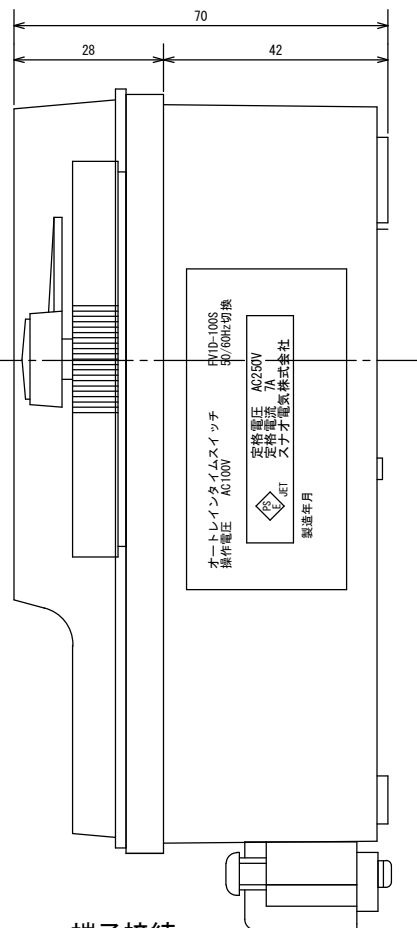

外形寸法

端子接続

規格

型番	FV1D-100S
電源電圧	AC100V
許容電圧変動範囲	AC85V~AC115V
周波数	50Hz/60Hz共用(切換)
停電補償	なし(設定値のみ自動保存)
充電時間	-
使用周囲温度	-10℃~50℃
使用周囲湿度	35%RH~85%RH
接点定格	抵抗負荷 AC250V 7A
出力	接点出力(1a)
設定回数	1日32回ON-OFF動作
最小設定時間	45分
時間精度	電源周波数に同期
消費電力	約5VA
重量	530g
外形寸法	H155×W96×D70mm
付属品	前面カバー、取付ビス3本 端子カバー、設定子(白)6個

2017.10.26	1/1	ゴトウ	承認 平野	24時間タイムスイッチ
スナオ電気株式会社				FV1D-100S-001-02