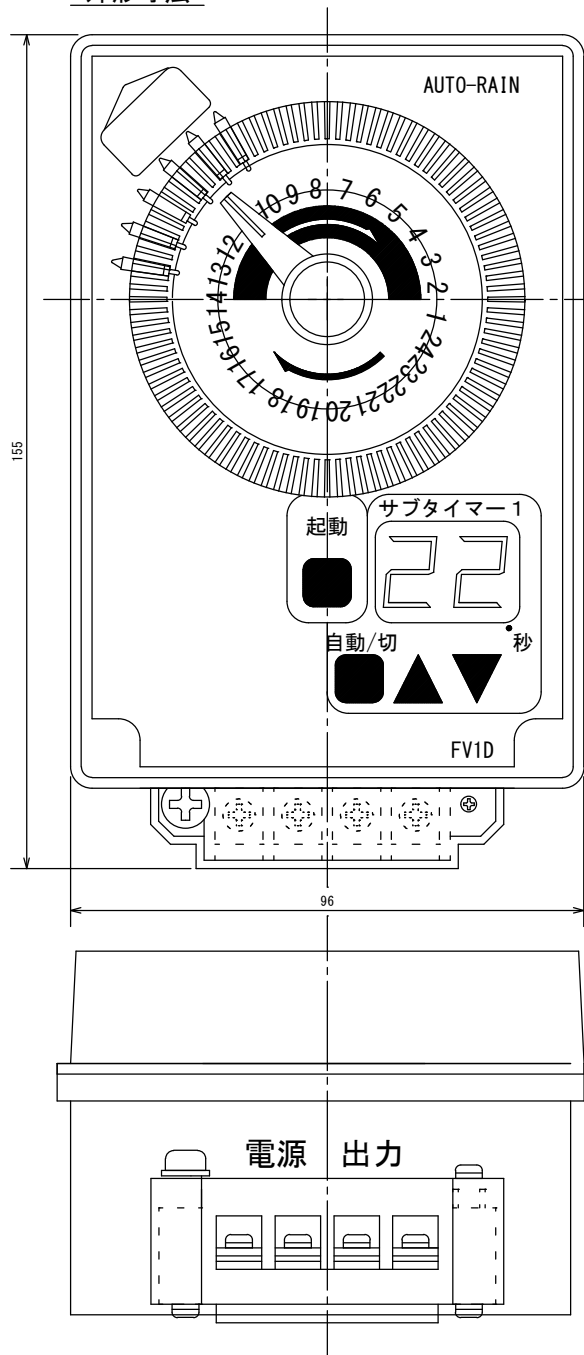

外形寸法

端子接続

規格

型番	FV1D-100S
電源電圧	AC100V
許容電圧変動範囲	AC85V~AC115V
周波数	50Hz/60Hz共用(切換)
停電補償	なし(設定値のみ自動保存)
充電時間	-
使用周囲温度	-10℃~50℃
使用周囲湿度	35%RH~85%RH
接点定格	抵抗負荷 AC250V 7A
出力	接点出力(1a)
設定回数	1日32回ON-OFF動作
最小設定時間	45分
時間精度	電源周波数に同期
消費電力	約5VA
重量	530g
外形寸法	H155×W96×D70mm
付属品	前面カバー、取付ビス3本 端子カバー、設定子(白)6個