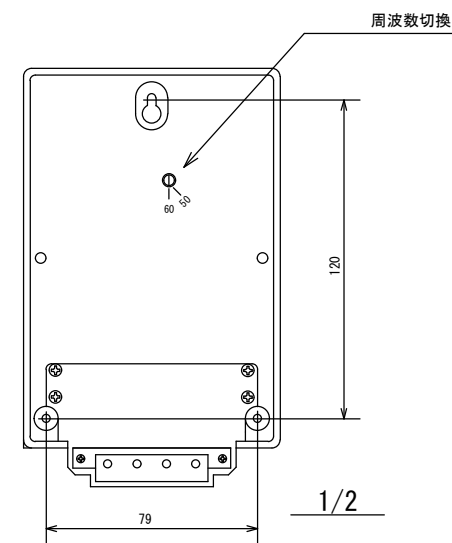

外形寸法

端子接続

規格

型番	FV1D-100S
電源電圧	AC100V
許容電圧変動範囲	AC85V~AC115V
周波数	50Hz/60Hz共用(切換)
停電補償	なし(設定値のみ自動保存)
充電時間	-
使用周囲温度	-10℃~50℃
使用周囲湿度	35%RH~85%RH
接点定格	抵抗負荷 AC250V 7A
出力	接点出力(1a)
設定回数	1日32回ON-OFF動作
最小設定時間	45分
時間精度	電源周波数に同期
消費電力	約5VA
重量	530g
外形寸法	H155×W96×D70mm
付属品	前面カバー、取付ビス3本 端子カバー、設定子(白)6個