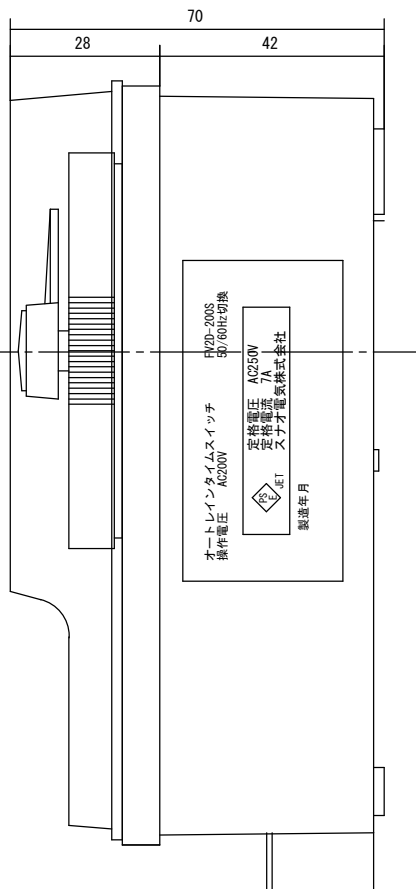

外形寸法

端子接続

規格

型番	FV2D-200S
電源電圧	AC200V
許容電圧変動範囲	AC170V~AC230V
周波数	50Hz/60Hz共用(切換)
停電補償	なし
充電時間	-
使用周囲温度	-10°C~50°C
使用周囲湿度	35%RH~85%RH
接点定格	抵抗負荷 AC250V 7A
出力	接点出力 (1a×2回路)
設定回数	1ch、2ch共に32回
最小設定時間	45分
時間精度	電源周波数に同期
消費電力	約5VA
重量	530g
外形寸法	H150×W96×D70mm
付属品	前面カバー、取付ビス3本 端子カバー、設定子(赤)(白)(黄)各3個