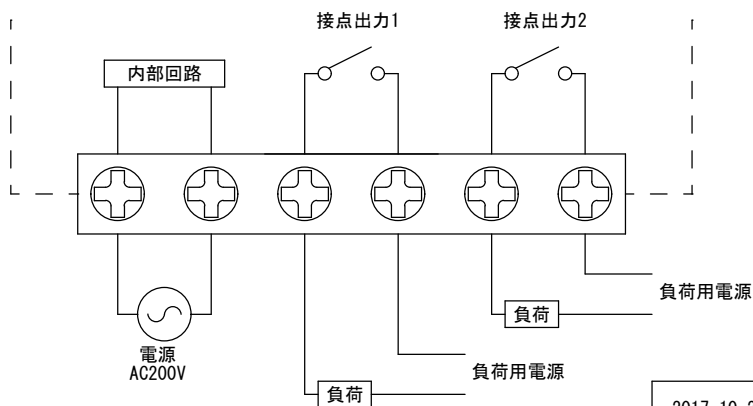

外形寸法

端子接続

規格

型番	FV2D-200S
電源電圧	AC200V
許容電圧変動範囲	AC170V~AC230V
周波数	50Hz/60Hz共用(切換)
停電補償	なし
充電時間	-
使用周囲温度	-10°C~50°C
使用周囲湿度	35%RH~85%RH
接点定格	抵抗負荷 AC250V 7A
出力	接点出力 (1a×2回路)
設定回数	1ch、2ch共に32回
最小設定時間	45分
時間精度	電源周波数に同期
消費電力	約5VA
重量	530g
外形寸法	H150×W96×D70mm
付属品	前面カバー、取付ビス3本 端子カバー、設定子(赤)(白)(黄)各3個

2017.10.26	1/1	ゴトウ	承認 平野	24時間タイムスイッチ
スナオ電気株式会社				FV2D-200S-001-02