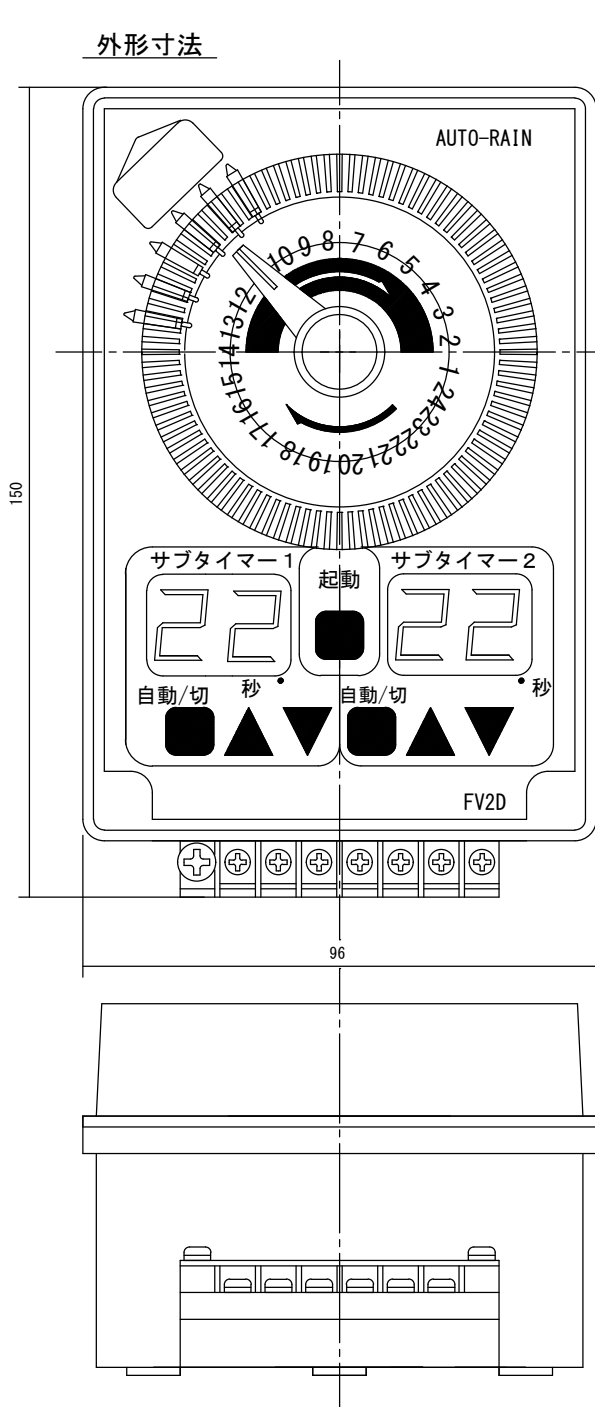

外形寸法

端子接続

規格

型番	FV2D-200S
電源電圧	AC200V
許容電圧変動範囲	AC170V~AC230V
周波数	50Hz/60Hz共用(切換)
停電補償	なし
充電時間	-
使用周囲温度	-10°C~50°C
使用周囲湿度	35%RH~85%RH
接点定格	抵抗負荷 AC250V 7A
出力	接点出力 (1a×2回路)
設定回数	1ch、2ch共に32回
最小設定時間	45分
時間精度	電源周波数に同期
消費電力	約5VA
重量	530g
外形寸法	H150×W96×D70mm
付属品	前面カバー、取付ビス3本 端子カバー、設定子(赤)(白)(黄)各3個