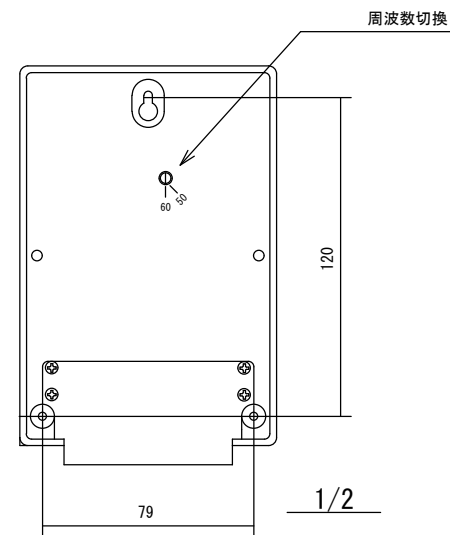

外形寸法

端子接続

規格

型番	FV2D-200S
電源電圧	AC200V
許容電圧変動範囲	AC170V~AC230V
周波数	50Hz/60Hz共用(切換)
停電補償	なし
充電時間	-
使用周囲温度	-10°C~50°C
使用周囲湿度	35%RH~85%RH
接点定格	抵抗負荷 AC250V 7A
出力	接点出力 (1a×2回路)
設定回数	1ch、2ch共に32回
最小設定時間	45分
時間精度	電源周波数に同期
消費電力	約5VA
重量	530g
外形寸法	H150×W96×D70mm
付属品	前面カバー、取付ビス3本 端子カバー、設定子(赤)(白)(黄)各3個