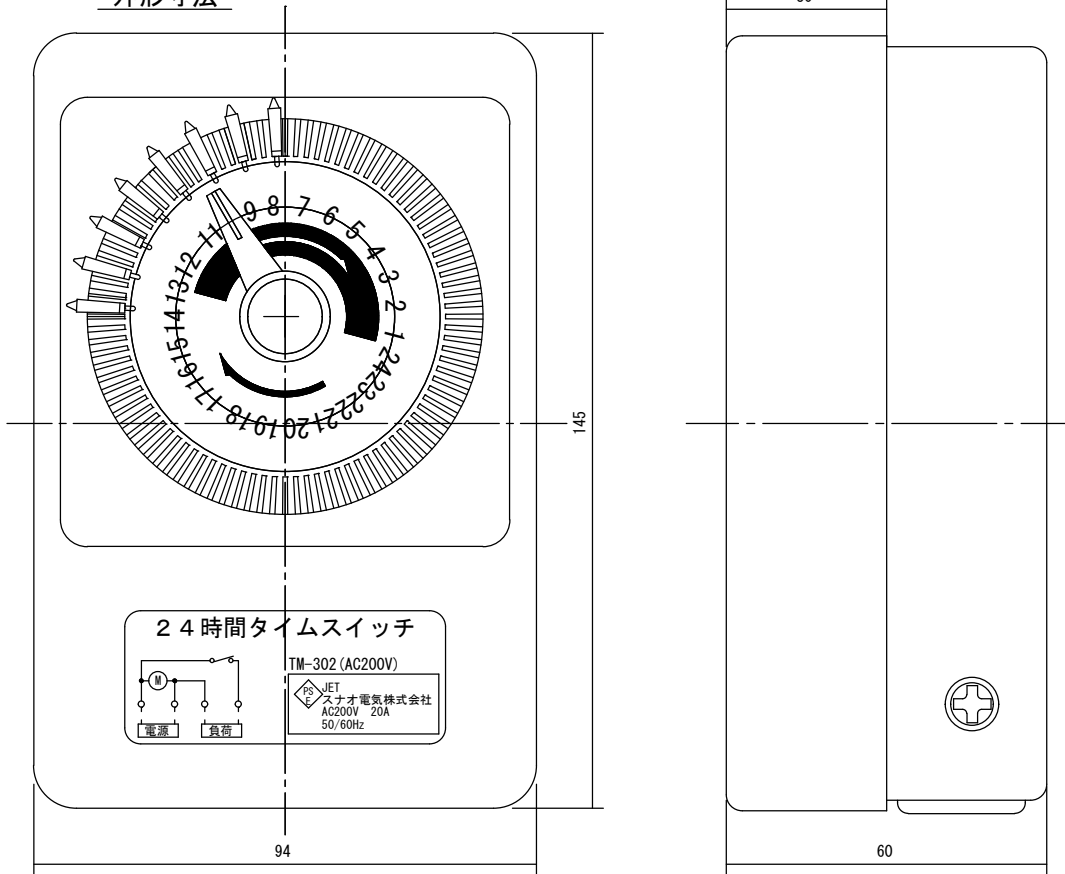

外形寸法

規格

型番	TM-302
電源電圧	AC200V
許容電圧変動範囲	AC170V~AC230V
周波数	50Hz/60Hz共用(切換)
停電補償	なし
使用周囲温度	-10°C~50°C
使用周囲湿度	35%RH~85%RH
接点定格	抵抗負荷 AC250V 20A
出力	電源出力
設定回数	1日48回 ON-OFF動作
最小設定時間	15分
時間精度	電源周波数に同期
消費電力	約3VA
重量	420g
外形寸法	H145×W94×D60mm
付属品	取付けビス3本、 (赤) (白) 色設定子各4個

端子接続

2017.10.24	1/1	ゴトウ	承認 平野	タイムスイッチ
スナオ電気株式会社				TM-302-001-02