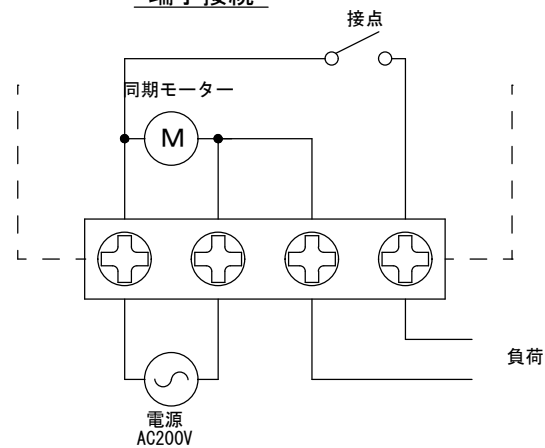

外形寸法

規格

型番	TM-302
電源電圧	AC200V
許容電圧変動範囲	AC170V~AC230V
周波数	50Hz/60Hz共用(切換)
停電補償	なし
使用周囲温度	-10°C~50°C
使用周囲湿度	35%RH~85%RH
接点定格	抵抗負荷 AC250V 20A
出力	電源出力
設定回数	1日48回 ON-OFF動作
最小設定時間	15分
時間精度	電源周波数に同期
消費電力	約3VA
重量	420g
外形寸法	H145×W94×D60mm
付属品	取付けビス3本、 (赤) (白) 色設定子各4個

端子接続

2017.10.24	1/1	ゴトウ	承認 平野	タイムスイッチ
スナオ電気株式会社				TM-302-001-02