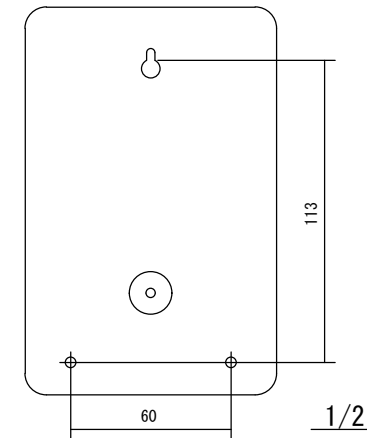

外形寸法

規格

型番	TM-302
電源電圧	AC200V
許容電圧変動範囲	AC170V~AC230V
周波数	50Hz/60Hz共用(切換)
停電補償	なし
使用周囲温度	-10°C~50°C
使用周囲湿度	35%RH~85%RH
接点定格	抵抗負荷 AC250V 20A
出力	電源出力
設定回数	1日48回 ON-OFF動作
最小設定時間	15分
時間精度	電源周波数に同期
消費電力	約3VA
重量	420g
外形寸法	H145×W94×D60mm
付属品	取付けビス3本、 (赤) (白) 色設定子各4個

端子接続

2017.10.24	1/1	ゴトウ	承認 平野	タイムスイッチ
スナオ電気株式会社				TM-302-001-02