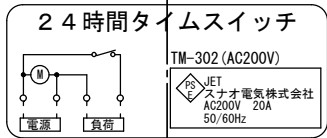

外形寸法

規格

型番	TM-302
電源電圧	AC200V
許容電圧変動範囲	AC170V~AC230V
周波数	50Hz/60Hz共用(切換)
停電補償	なし
使用周囲温度	-10°C~50°C
使用周囲湿度	35%RH~85%RH
接点定格	抵抗負荷 AC250V 20A
出力	電源出力
設定回数	1日48回 ON-OFF動作
最小設定時間	15分
時間精度	電源周波数に同期
消費電力	約3VA
重量	420g
外形寸法	H145×W94×D60mm
付属品	取付けビス3本、 (赤) (白) 色設定子各4個