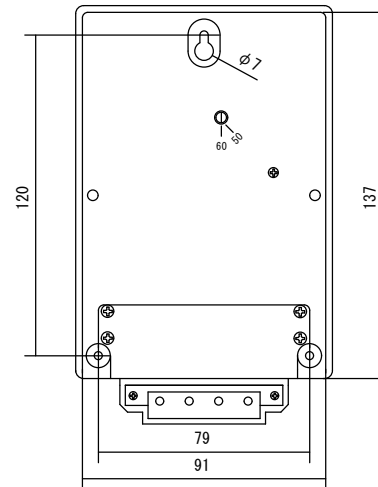

外形寸法

規格

型番	ET-100S
電源電圧	AC100V
許容電圧変動範囲	AC85V~AC115V
周波数	50Hz/60Hz共用(切換)
停電補償	なし
使用周囲温度	-10°C~50°C
使用周囲湿度	35%RH~85%RH
接点定格	抵抗負荷 AC250V 7A
出力	接点出力(1a)
設定回数	48回 ON-OFF動作
最小設定時間	15分
時間精度	電源周波数に同期
消費電力	約3VA
重量	520g
外形寸法	H155×W96×D70mm
付属品	前面カバー、取付けビス3本 端子台カバー、(赤)(白)色設定子各3個

端子接続

1/2

2020.04.22 : ○削除

2020.04.22	1/1	ゴトウ	承認 平野	カレンダータイマー
スナオ電気株式会社				ET-100S-001-03