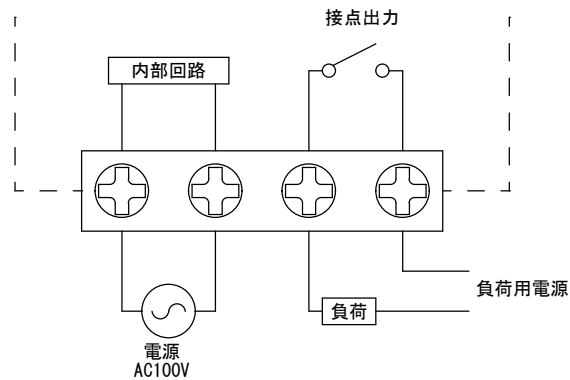

外形寸法

規格

型番	ET-100S
電源電圧	AC100V
許容電圧変動範囲	AC85V~AC115V
周波数	50Hz/60Hz共用(切換)
停電補償	なし
使用周囲温度	-10°C~50°C
使用周囲湿度	35%RH~85%RH
接点定格	抵抗負荷 AC250V 7A
出力	接点出力(1a)
設定回数	48回 ON-OFF動作
最小設定時間	15分
時間精度	電源周波数に同期
消費電力	約3VA
重量	520g
外形寸法	H155×W96×D70mm
付属品	前面カバー、取付けビス3本 端子台カバー、(赤)(白)色設定子各3個

端子接続

1/2

2020.04.22 : ○削除

2020.04.22	1/1	ゴトウ	承認 平野	カレンダータイマー
スナオ電気株式会社				ET-100S-001-03