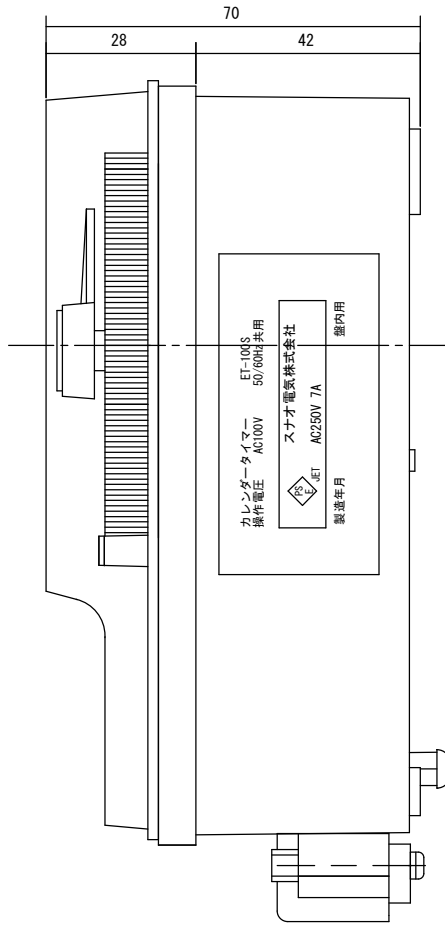

外形寸法

規格

型番	ET-100S
電源電圧	AC100V
許容電圧変動範囲	AC85V~AC115V
周波数	50Hz/60Hz共用(切換)
停電補償	なし
使用周囲温度	-10°C~50°C
使用周囲湿度	35%RH~85%RH
接点定格	抵抗負荷 AC250V 7A
出力	接点出力(1a)
設定回数	48回 ON-OFF動作
最小設定時間	15分
時間精度	電源周波数に同期
消費電力	約3VA
重量	520g
外形寸法	H155×W96×D70mm
付属品	前面カバー、取付けビス3本 端子台カバー、(赤)(白)色設定子各3個

端子接続

1/2

2020.04.22 : ○削除

2020.04.22	1/1	ゴトウ	承認 平野	カレンダータイマー
スナオ電気株式会社				ET-100S-001-03