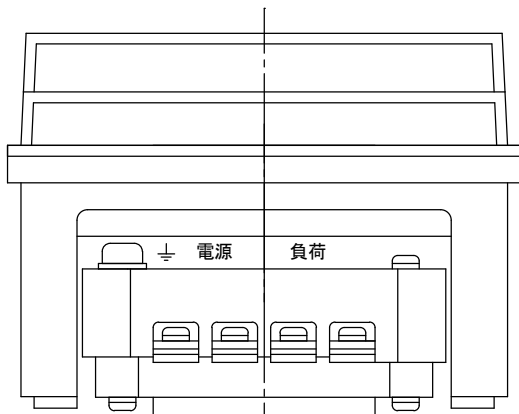

外形寸法

規格

型番	ET-100S
電源電圧	AC100V
許容電圧変動範囲	AC85V~AC115V
周波数	50Hz/60Hz共用(切換)
停電補償	なし
使用周囲温度	-10°C~50°C
使用周囲湿度	35%RH~85%RH
接点定格	抵抗負荷 AC250V 7A
出力	接点出力(1a)
設定回数	48回 ON-OFF動作
最小設定時間	15分
時間精度	電源周波数に同期
消費電力	約3VA
重量	520g
外形寸法	H155×W96×D70mm
付属品	前面カバー、取付けビス3本 端子台カバー、(赤)(白)色設定子各3個

端子接続

1/2

2020.04.22 : ○削除

2020.04.22	1/1	ゴトウ	承認 平野	カレンダータイマー
スナオ電気株式会社				ET-100S-001-03