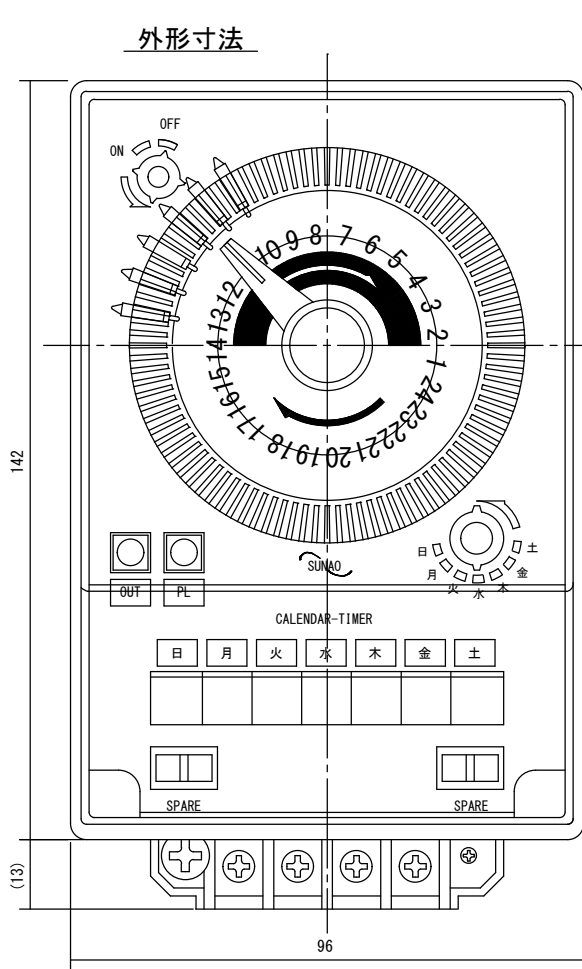

外形寸法

規格

型番	ET-100S
電源電圧	AC100V
許容電圧変動範囲	AC85V~AC115V
周波数	50Hz/60Hz共用(切換)
停電補償	なし
使用周囲温度	-10°C~50°C
使用周囲湿度	35%RH~85%RH
接点定格	抵抗負荷 AC250V 7A
出力	接点出力(1a)
設定回数	48回 ON-OFF動作
最小設定時間	15分
時間精度	電源周波数に同期
消費電力	約3VA
重量	520g
外形寸法	H155×W96×D70mm
付属品	前面カバー、取付けビス3本 端子台カバー、(赤)(白)色設定子各3個

端子接続

1/2

2020.04.22 : ○削除

2020.04.22	1/1	ゴトウ	承認 平野	カレンダータイマー
スナオ電気株式会社				ET-100S-001-03