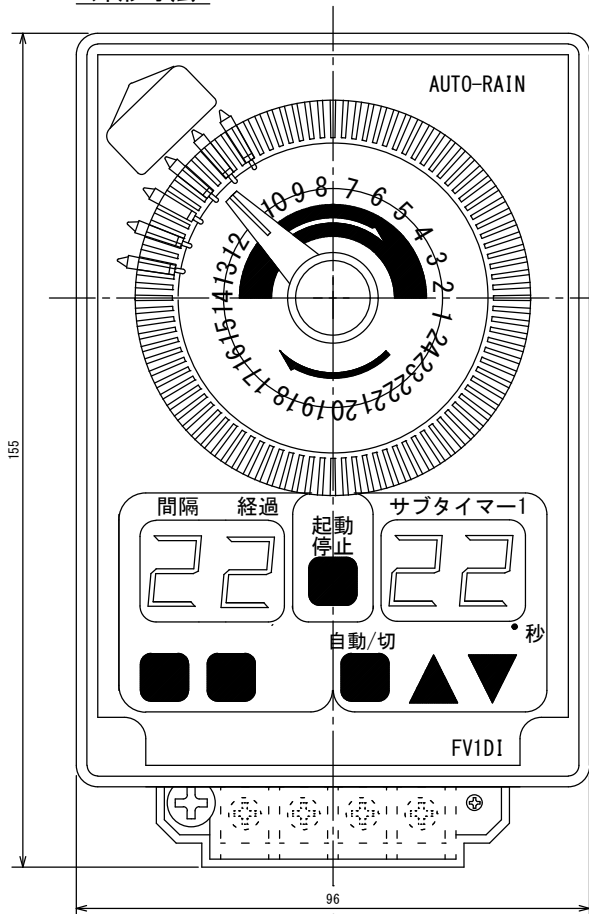

外形寸法

端子接続

規格

型番	FV1DI-100S
電源電圧	AC100V
許容電圧変動範囲	AC85V~AC115V
周波数	50Hz/60Hz共用(切換)
停電補償	なし(設定値のみ自動保存)
充電時間	-
使用周囲温度	-10°C~50°C
使用周囲湿度	35%RH~85%RH
接点定格	抵抗負荷 AC250V 7A
出力	接点出力(1a)
設定回数	1日32回ON-OFF動作
最小設定時間	45分
時間精度	電源周波数に同期
消費電力	約5VA
重量	530g
外形寸法	H155×W96×D70mm
付属品	前面カバー、取付ビス3本 端子カバー、設定子(赤)1個(白)6個

2017.10.26	1/1	ゴトウ	承認 平野	24時間タイマスイッチ
スナオ電気株式会社				FV1DI-100S-001-02