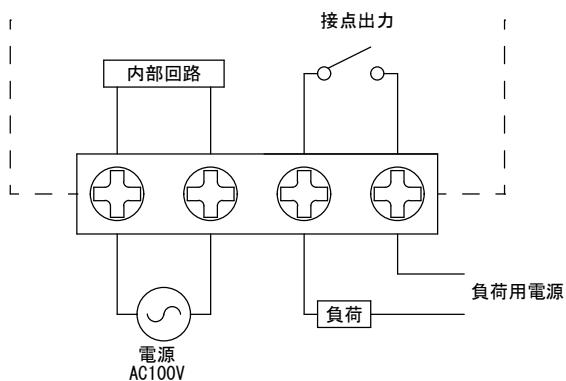

外形寸法

端子接続

規格

型番	FV1DI-100S
電源電圧	AC100V
許容電圧変動範囲	AC85V~AC115V
周波数	50Hz/60Hz共用(切換)
停電補償	なし(設定値のみ自動保存)
充電時間	-
使用周囲温度	-10°C~50°C
使用周囲湿度	35%RH~85%RH
接点定格	抵抗負荷 AC250V 7A
出力	接点出力(1a)
設定回数	1日32回ON-OFF動作
最小設定時間	45分
時間精度	電源周波数に同期
消費電力	約5VA
重量	530g
外形寸法	H155×W96×D70mm
付属品	前面カバー、取付ビス3本 端子カバー、設定子(赤)1個(白)6個

2017.10.26	1/1	ゴトウ	承認 平野	24時間タイマスイッチ
スナオ電気株式会社				FV1DI-100S-001-02