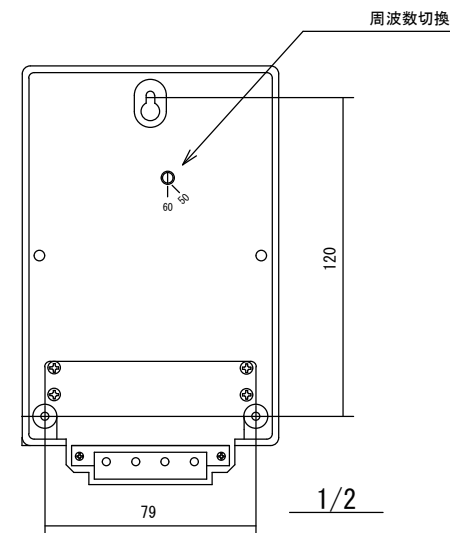

外形寸法

端子接続

規格

型番	FV1DI-100S
電源電圧	AC100V
許容電圧変動範囲	AC85V~AC115V
周波数	50Hz/60Hz共用(切換)
停電補償	なし(設定値のみ自動保存)
充電時間	-
使用周囲温度	-10°C~50°C
使用周囲湿度	35%RH~85%RH
接点定格	抵抗負荷 AC250V 7A
出力	接点出力(1a)
設定回数	1日32回ON-OFF動作
最小設定時間	45分
時間精度	電源周波数に同期
消費電力	約5VA
重量	530g
外形寸法	H155×W96×D70mm
付属品	前面カバー、取付ビス3本 端子カバー、設定子(赤)1個(白)6個