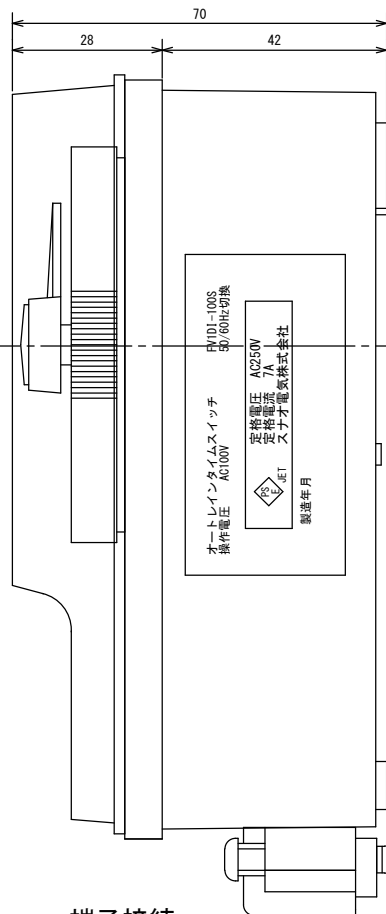

外形寸法

端子接続

規格

型番	FV1DI-100S
電源電圧	AC100V
許容電圧変動範囲	AC85V~AC115V
周波数	50Hz/60Hz共用(切換)
停電補償	なし(設定値のみ自動保存)
充電時間	-
使用周囲温度	-10°C~50°C
使用周囲湿度	35%RH~85%RH
接点定格	抵抗負荷 AC250V 7A
出力	接点出力(1a)
設定回数	1日32回ON-OFF動作
最小設定時間	45分
時間精度	電源周波数に同期
消費電力	約5VA
重量	530g
外形寸法	H155×W96×D70mm
付属品	前面カバー、取付ビス3本 端子カバー、設定子(赤)1個(白)6個