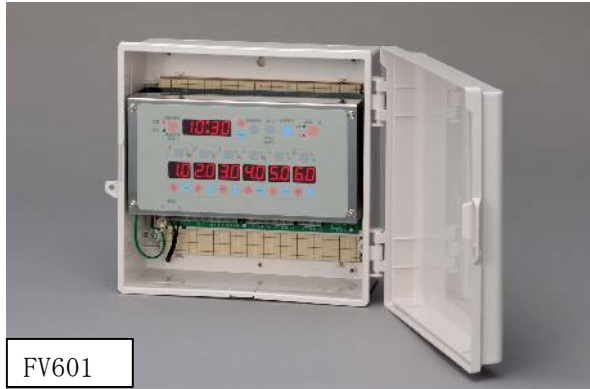

重ねまして、ご来場のお礼を申し上げます。

敬具

〒435-0006

静岡県浜松市東区下石田町 1495

スナオ電気株式会社

タイマー事業部 平野 修

TEL:053-421-2281 FAX:053-422-0988

FV601