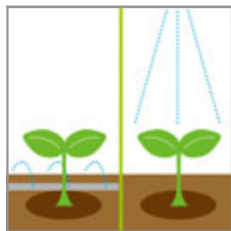

トマト、きゅうり、なす、ねぎ、青梗菜、春菊、
シイタケ、ピーマン等

花き

胡蝶蘭、ガーベラ、菊、バラ、観葉植物等

どんな作物にも どんな撒き方にも 対応OK!

散水方法のバリエーションは多様で、作物に合わせて選択いただけます

点滴orシャワー散水

根本散水or頭上灌水

毎日同じ時間に一定量
1日に何度も/時間に応じて量を変更...

完全自動化から 手動コントロールまで 自由自在

目的に沿ったコントロールが可能です

育成状態や天気・気温・湿度に応じて調整
(手動による散水量調整)

完全自動化する
(予約散水)

スナオ電気の水やりタイマーをお選びいただく理由

特徴 1

機能を絞ったシンプル設計

製品タイプごとに、機能を絞り込んだシンプルな画面設計を採用。
カンタン操作で、機械に弱い奥さんや、ご高齢者でも操作可能です。