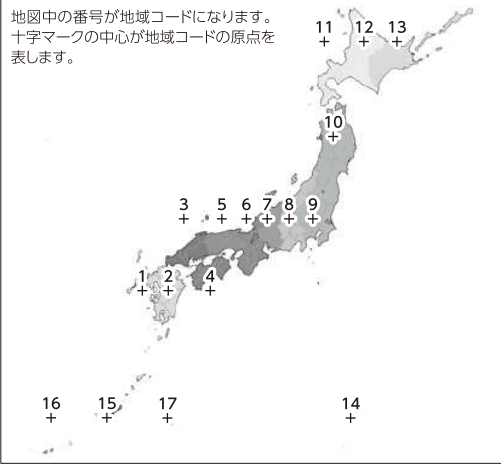

積算値
4段変則
機能

停止入力
機能

積算量
モニタリング
機能

センサ簡単
脱着仕様

搭載機能詳細説明

機能1 暦オフセット機能

日本列島を17の地域に分類
ご使用地域の番号を入力

オフセット機能を使用する事で日の出
から〇〇時間後にかん水及び積算開始。
日の入〇〇時間前に積算終了の行動づけ
が出来るようになりました。

例 ● 日の出2時間後にかん水or積算開始、日の入3時間前に積算終了

機能2 時間帯分割機能(最大4分割)

積算開始から終了までの間、最大4分割
それぞれの時間帯で異なる日射量でのかん水

【時間帯イメージ】

※円の中の数字は、積算日射量の設定値。単位は[MJ/m²]

例 4分割(日の出=6:15、日の入=18:30とした場合)

- 日の出2時間後の8:15~10:00までは2.5MJ/m²でかん水
- 10:00~12:00までは2.4MJ/m²でかん水
- 12:00~13:30までは2.3MJ/m²でかん水
- 13:30~日の入3時間前の15:30までは2.5MJ/m²でかん水