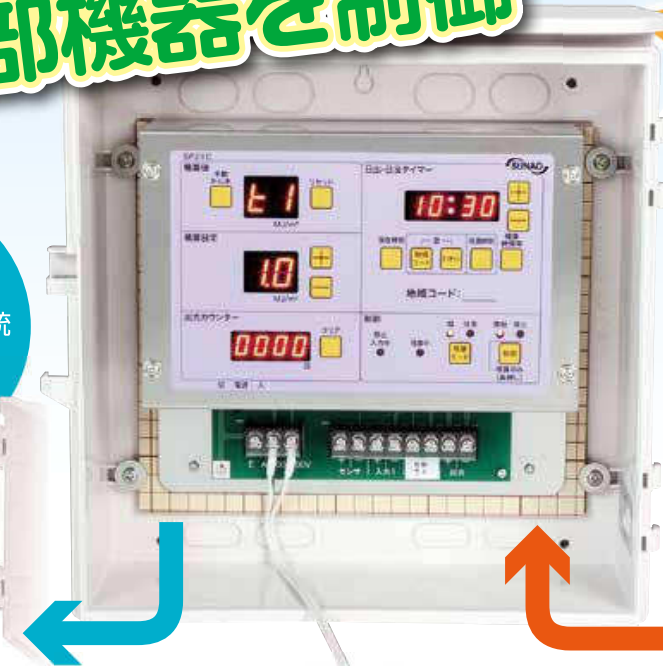

新機能を追加!
新しくなった

日射量比例式

日射量を積算し 外部機器を制御

外部機器

オートレイン多系統
(FV401 など)

太陽光

主な搭載機能

暦オフセット
機能

積算値
4段変則
機能

停止入力
機能

積算量
モニタリング
機能

センサ簡単
脱着仕様

搭載機能詳細説明

機能1 暦オフセット機能

日本列島を17の地域に分類
ご使用地域の番号を入力

オフセット機能を使用する事で日の出
から〇〇時間後にかん水及び積算開始。
日の入〇〇時間前に積算終了の行動づけ
が出来るようになりました。

例 ● 日の出2時間後にかん水or積算開始、日の入3時間前に積算終了

機能2 時間帯分割機能(最大4分割)

積算開始から終了までの間、最大4分割
それぞれの時間帯で異なる日射量でのかん水

【時間帯イメージ】

※円の中の数字は、積算日射量の設定値。単位は[MJ/m²]

例 4分割(日の出=6:15、日の入=18:30とした場合)

- 日の出2時間後の8:15~10:00までは2.5MJ/m²でかん水
- 10:00~12:00までは2.4MJ/m²でかん水
- 12:00~13:30までは2.3MJ/m²でかん水
- 13:30~日の入3時間前の15:30までは2.5MJ/m²でかん水

機能3 センサ簡単脱着仕様

従来型

センサ・センサコード
が一体化していたた
ため交換時に大掛かり
な工事が必要でした。

改良後

図のようにセンサ・センサコードが脱着式
になっている為、交換時の作業が簡略化
できます。
※別売りの延長コードもございます。

機能4 停止入力機能

雨センサの接続が可能となりました

【朝一かん水】をご指定いただいた方で『雨の日は朝一かん水を
したくない。』というお声を数多くいただいたため新機種からは雨
センサを接続できるように改良。よりニーズに沿ったかん水作業が
可能となりました。