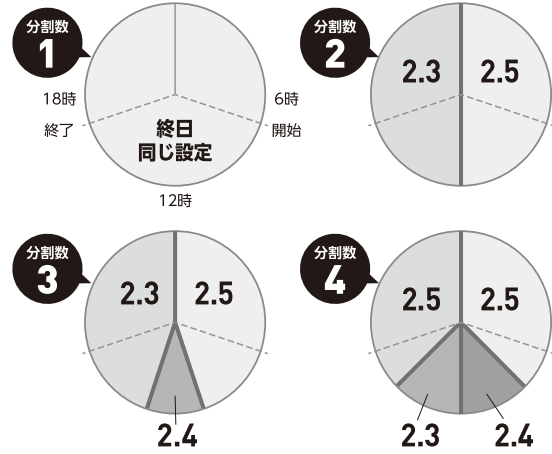

積算値
4段変則
機能

停止入力
機能

積算量
モニタリング
機能

センサ簡単
脱着仕様

搭載機能詳細説明

機能1 暦オフセット機能

日本列島を17の地域に分類
ご使用地域の番号を入力

オフセット機能を使用する事で日の出
から〇〇時間後にかん水及び積算開始。
日の入〇〇時間前に積算終了の行動づけ
が出来るようになりました。

例 ● 日の出2時間後にかん水or積算開始、日の入3時間前に積算終了

機能2 時間帯分割機能(最大4分割)

積算開始から終了までの間、最大4分割
それぞれの時間帯で異なる日射量でのかん水

【時間帯イメージ】

※円の中の数字は、積算日射量の設定値。単位は[MJ/m²]

例 4分割(日の出=6:15、日の入=18:30とした場合)

- 日の出2時間後の8:15~10:00までは2.5MJ/m²でかん水
- 10:00~12:00までは2.4MJ/m²でかん水
- 12:00~13:30までは2.3MJ/m²でかん水
- 13:30~日の入3時間前の15:30までは2.5MJ/m²でかん水