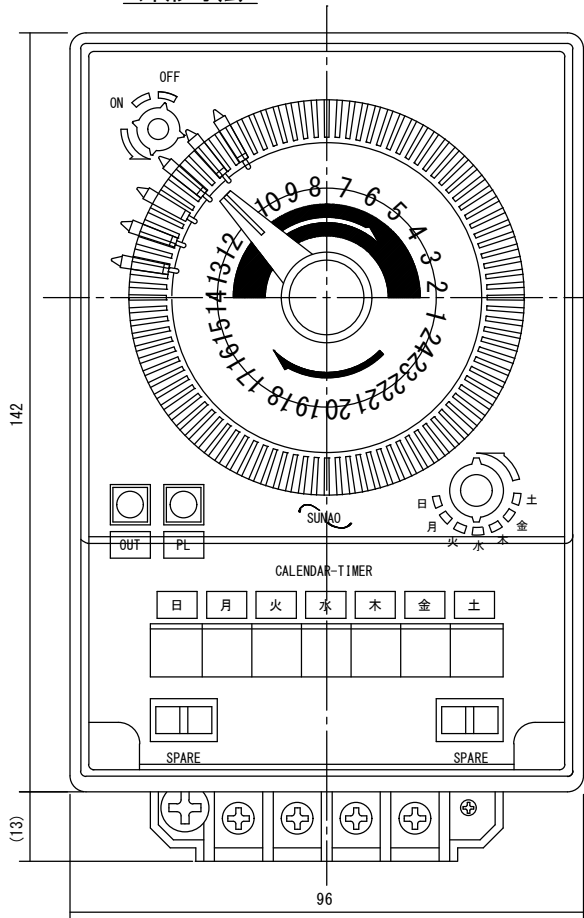

### 外形寸法

### 規格

型番	ET-200S
電源電圧	AC200V
許容電圧変動範囲	AC170V~AC230V
周波数	50Hz/60Hz共用(切換)
停電補償	なし
使用周囲温度	-10°C~50°C
使用周囲湿度	35%RH~85%RH
接点定格	抵抗負荷 AC250V 7A
出力	接点出力(1a)
設定回数	1日48回 ON-OFF動作
最小設定時間	15分
時間精度	電源周波数に同期
消費電力	約3VA
重量	520g
外形寸法	H155×W96×D70mm
付属品	前面カバー、取付けビス3本 端子台カバー、(赤)(白)色設定子各3個

### 端子接続

1/2

2020.04.22 : ○削除

2020.04.22	1/1	ゴトウ	承認 平野	カレンダータイマー
スナオ電気株式会社				ET-200S-001-03