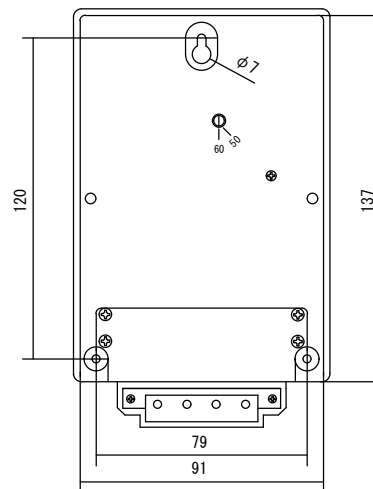

1/2

2020.04.22 : ○削除

2020.04.22	1/1	ゴトウ	承認 平野	カレンダータイマー
スナオ電気株式会社				ET-200S-001-03