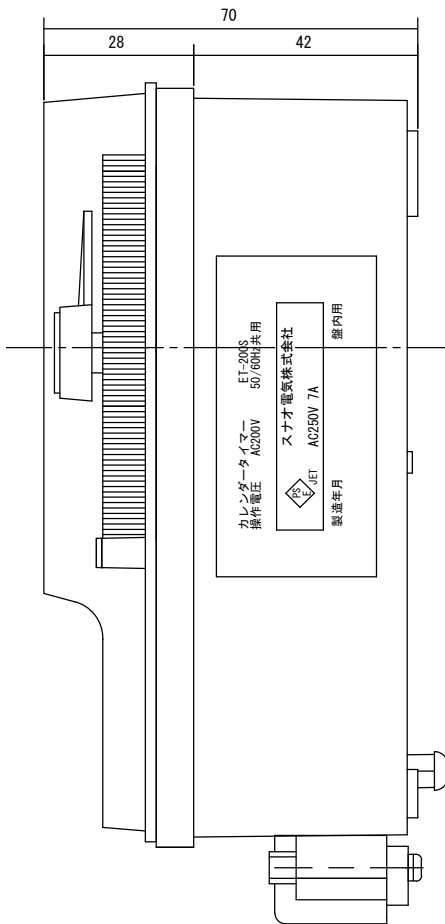

### 外形寸法

### 規格

型番	ET-200S
電源電圧	AC200V
許容電圧変動範囲	AC170V~AC230V
周波数	50Hz/60Hz共用(切換)
停電補償	なし
使用周囲温度	-10°C~50°C
使用周囲湿度	35%RH~85%RH
接点定格	抵抗負荷 AC250V 7A
出力	接点出力(1a)
設定回数	1日48回 ON-OFF動作
最小設定時間	15分
時間精度	電源周波数に同期
消費電力	約3VA
重量	520g
外形寸法	H155×W96×D70mm
付属品	前面カバー、取付けビス3本 端子台カバー、(赤)(白)色設定子各3個

### 端子接続

1/2

2020.04.22 : ○削除

2020.04.22	1/1	ゴトウ	承認 平野	カレンダータイマー
スナオ電気株式会社				ET-200S-001-03