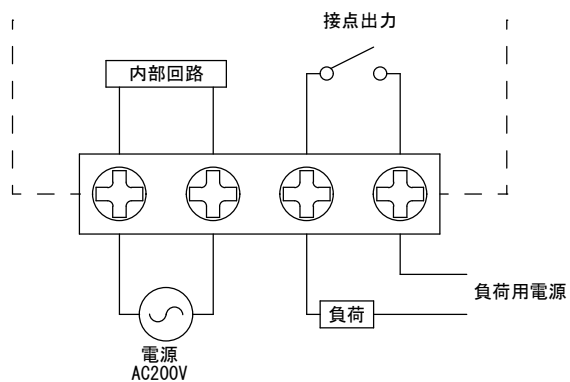

### 外形寸法

### 規格

型番	ET-200S
電源電圧	AC200V
許容電圧変動範囲	AC170V~AC230V
周波数	50Hz/60Hz共用(切換)
停電補償	なし
使用周囲温度	-10°C~50°C
使用周囲湿度	35%RH~85%RH
接点定格	抵抗負荷 AC250V 7A
出力	接点出力(1a)
設定回数	1日48回 ON-OFF動作
最小設定時間	15分
時間精度	電源周波数に同期
消費電力	約3VA
重量	520g
外形寸法	H155×W96×D70mm
付属品	前面カバー、取付けビス3本 端子台カバー、(赤)(白)色設定子各3個

### 端子接続

1/2

2020.04.22 : ○削除

2020.04.22	1/1	ゴトウ	承認 平野	カレンダータイマー
スナオ電気株式会社				ET-200S-001-03