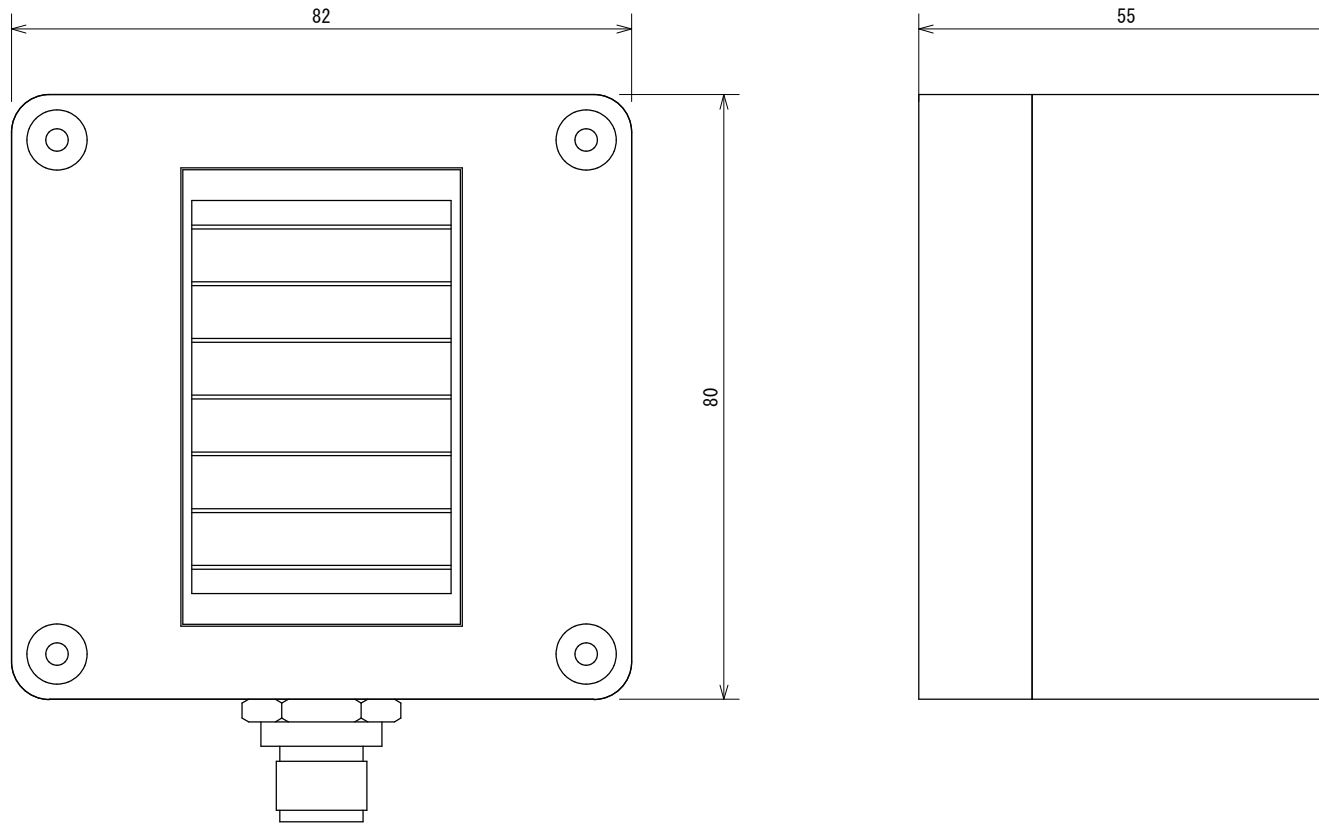

外形寸法

規格

型番	SP21S
ケーブル長	50Hz/60Hz 共用
外形寸法	H55xW80xD82 (突起部を除く)
重量	0.2kg (ケーブルを除く)
付属品	ケーブル (30m)、ステー、 Uボルト (32A-M6)、取りつけねじ

				Approved	Title
					SP21S
				Checked	Drawing Number
					SP21S-DR10-001
1.0	1st edition	2022.12.16	Ito	Drawn	Scale
Rev.	Contents	Date	PIC	Ito	1 : 1