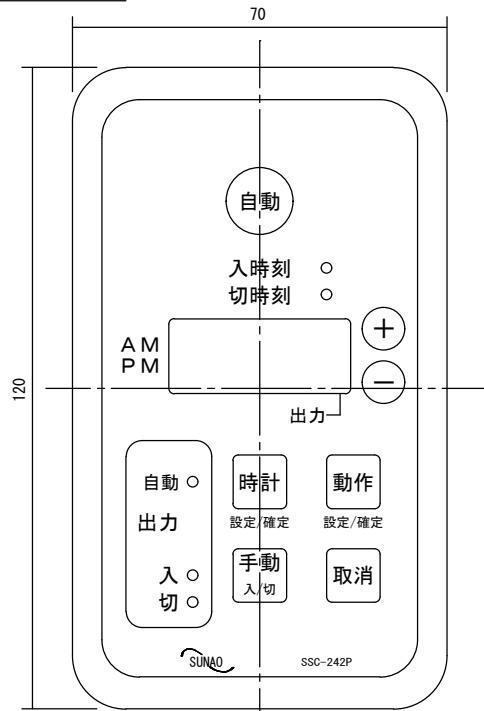

外形寸法

規格

型番	SSC-242P
電源電圧	AC100V
許容電圧変動範囲	AC85V~AC115V
周波数	50Hz/60Hz共用
停電補償	10時間
充電時間	-
使用周囲温度	-10°C~50°C
使用周囲湿度	35%RH~85%RH
接点定格	AC100V 10A
出力	電圧出力
設定回数	4回 ON-OFF動作
最小設定時間	1分
時間精度	±15秒/月 (25°C)
消費電力	約5VA
重量	200g
外形寸法	H120×W70×D47mm
付属品	取付ビス2本

端子接続

パネルカット寸法

2020.04.22 : 端子接続図変更

2020.04.22	1/1	ゴトウ	承認	24時間タイムスイッチ
スナオ電気株式会社				SSC-242P-001-03