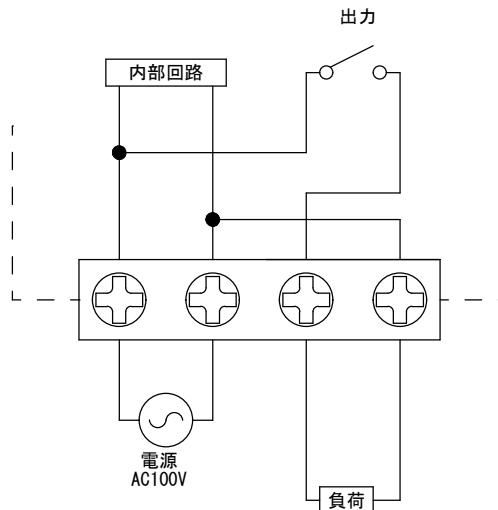

外形寸法

規格

型番	SSC-242P
電源電圧	AC100V
許容電圧変動範囲	AC85V~AC115V
周波数	50Hz/60Hz共用
停電補償	10時間
充電時間	-
使用周囲温度	-10°C~50°C
使用周囲湿度	35%RH~85%RH
接点定格	AC100V 10A
出力	電圧出力
設定回数	4回 ON-OFF動作
最小設定時間	1分
時間精度	±15秒/月 (25°C)
消費電力	約5VA
重量	200g
外形寸法	H120×W70×D47mm
付属品	取付ビス2本

端子接続

パネルカット寸法

2020.04.22 : 端子接続図変更

2020.04.22	1/1	ゴトウ	承認	24時間タイムスイッチ
スナオ電気株式会社				SSC-242P-001-03