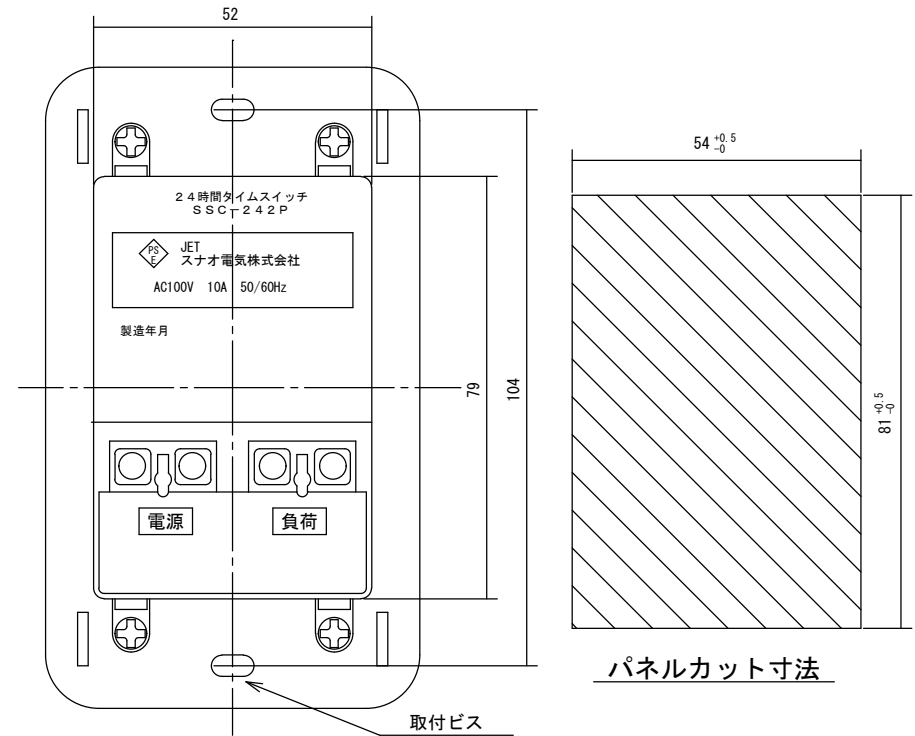

外形寸法

規格

型番	SSC-242P
電源電圧	AC100V
許容電圧変動範囲	AC85V~AC115V
周波数	50Hz/60Hz共用
停電補償	10時間
充電時間	-
使用周囲温度	-10°C~50°C
使用周囲湿度	35%RH~85%RH
接点定格	AC100V 10A
出力	電圧出力
設定回数	4回 ON-OFF動作
最小設定時間	1分
時間精度	±15秒/月 (25°C)
消費電力	約5VA
重量	200g
外形寸法	H120×W70×D47mm
付属品	取付ビス2本

端子接続

パネルカット寸法

2020.04.22 : 端子接続図変更

2020.04.22	1/1	ゴトウ	承認	24時間タイムスイッチ
スナオ電気株式会社				SSC-242P-001-03