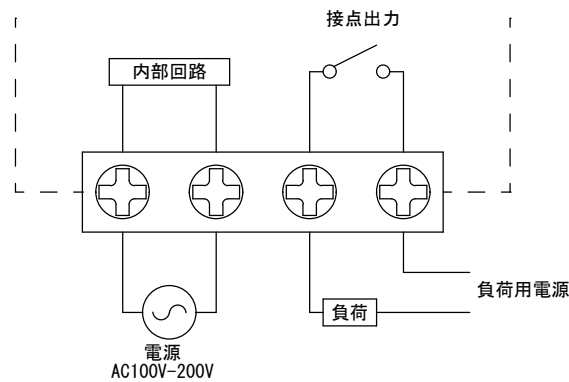

### 外形寸法

### 規格

型番	ST-702P
電源電圧	AC100V 又は AC200V
許容電圧変動範囲	AC85V~AC230V
周波数	50Hz/60Hz共用
停電補償	200時間 (リチウム電池使用)
充電時間	50時間 (100%充電に対して)
使用周囲温度	-10℃~50℃
使用周囲湿度	35%RH~85%RH
接点定格	抵抗負荷 AC250V 7A
出力	接点出力 (1a)
設定回数	1日24回 ON-OFF動作
最小設定時間	30分
時間精度	±15秒/月 (25℃)
消費電力	約10VA
重量	160g
外形寸法	H72×W72×D73mm
付属品	前面カバー、取付け枠、 ゴムクッション (赤) (白) 色設定子各3個

### 端子接続