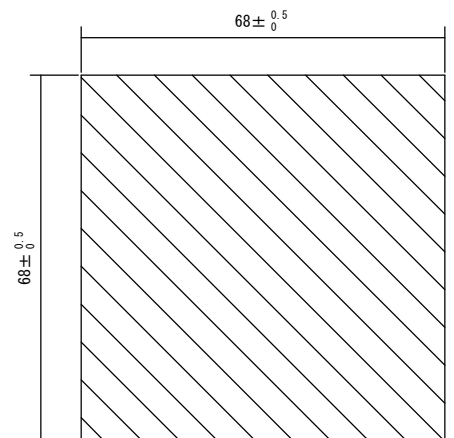

端子接続

パネルカット寸法

2017. 10. 24	1/1	ゴトウ	承認 平野	24時間タイムスイッチ
スナオ電気株式会社				ST-702P-001-02