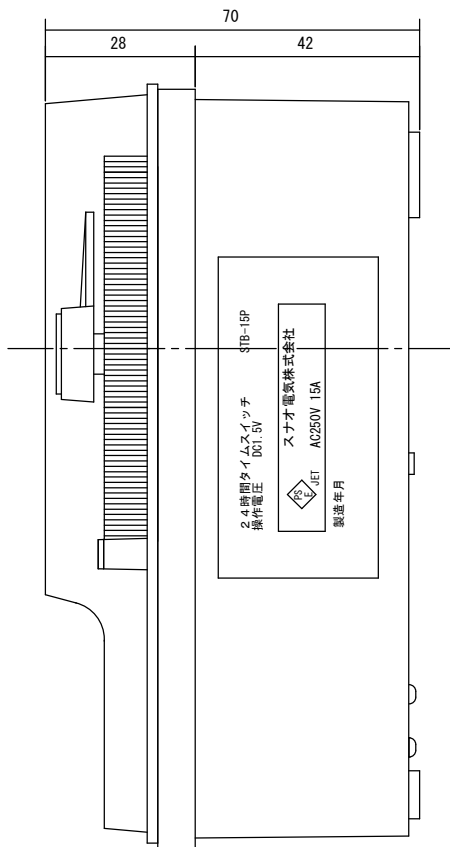

外形寸法

端子接続

規格

型番	STB-15P
電源電圧	単二型電池
許容電圧変動範囲	DC-1.3V-DC1.8V
周波数	—
停電補償	1年
充電時間	—
使用周囲温度	-10°C~50°C
使用周囲湿度	35%RH~85%RH
接点定格	抵抗負荷 AC250V 15A
出力	接点出力 (1a)
設定回数	1日48回 ON-OFF動作
最小設定時間	15分
時間精度	±15秒/月 (25°C)
消費電力	約1mW
重量	400g
外形寸法	H142×W96×D70mm
付属品	前面カバー、取付金具 取付ビス4本 (赤) (白) 色設定子各4個

※取付け枠：(図番) ATTACH-001-01 ① 参照

パネルカット寸法 1/2

2017.10.24	1/1	ゴトウ	承認 平野	24時間タイムスイッチ
スナオ電気株式会社				STB-15P-001-02