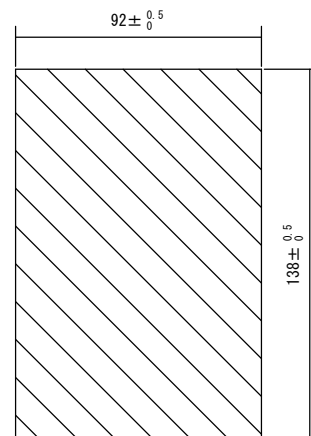

外形寸法

端子接続

規格

型番	STB-15P
電源電圧	単二型電池
許容電圧変動範囲	DC-1.3V-DC1.8V
周波数	—
停電補償	1年
充電時間	—
使用周囲温度	-10°C~50°C
使用周囲湿度	35%RH~85%RH
接点定格	抵抗負荷 AC250V 15A
出力	接点出力 (1a)
設定回数	1日48回 ON-OFF動作
最小設定時間	15分
時間精度	±15秒/月 (25°C)
消費電力	約1mW
重量	400g
外形寸法	H142×W96×D70mm
付属品	前面カバー、取付金具 取付ビス4本 (赤) (白) 色設定子各4個

※取付け枠：(図番) ATTACH-001-01 ① 参照

パネルカット寸法 1/2

2017.10.24	1/1	ゴトウ	承認 平野	24時間タイムスイッチ
スナオ電気株式会社				STB-15P-001-02