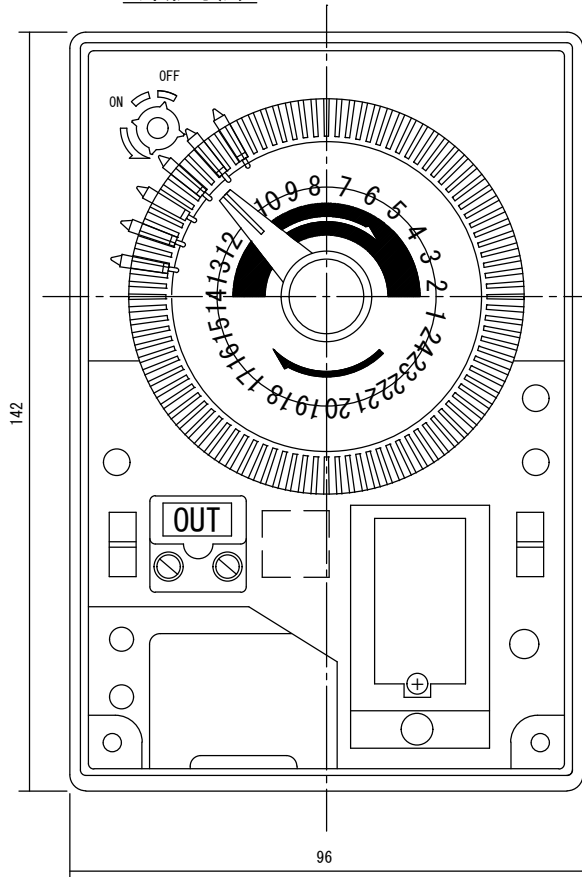

外形寸法

端子接続

規格

型番	STB-15P
電源電圧	単二型電池
許容電圧変動範囲	DC-1.3V-DC1.8V
周波数	—
停電補償	1年
充電時間	—
使用周囲温度	-10°C~50°C
使用周囲湿度	35%RH~85%RH
接点定格	抵抗負荷 AC250V 15A
出力	接点出力 (1a)
設定回数	1日48回 ON-OFF動作
最小設定時間	15分
時間精度	±15秒/月 (25°C)
消費電力	約1mW
重量	400g
外形寸法	H142×W96×D70mm
付属品	前面カバー、取付金具 取付ビス4本 (赤) (白) 色設定子各4個

※取付け枠：(図番) ATTACH-001-01 ① 参照

パネルカット寸法 1/2

2017.10.24	1/1	ゴトウ	承認 平野	24時間タイムスイッチ
スナオ電気株式会社				STB-15P-001-02