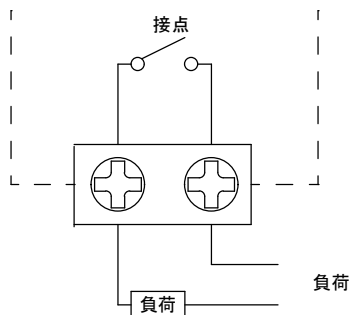

外形寸法

端子接続

規格

型番	STB-15P
電源電圧	単二型電池
許容電圧変動範囲	DC-1.3V-DC1.8V
周波数	—
停電補償	1年
充電時間	—
使用周囲温度	-10°C~50°C
使用周囲湿度	35%RH~85%RH
接点定格	抵抗負荷 AC250V 15A
出力	接点出力 (1a)
設定回数	1日48回 ON-OFF動作
最小設定時間	15分
時間精度	±15秒/月 (25°C)
消費電力	約1mW
重量	400g
外形寸法	H142×W96×D70mm
付属品	前面カバー、取付金具 取付ビス4本 (赤) (白) 色設定子各4個

※取付け枠：(図番) ATTACH-001-01 ① 参照

パネルカット寸法 1/2

2017.10.24	1/1	ゴトウ	承認 平野	24時間タイムスイッチ
スナオ電気株式会社				STB-15P-001-02