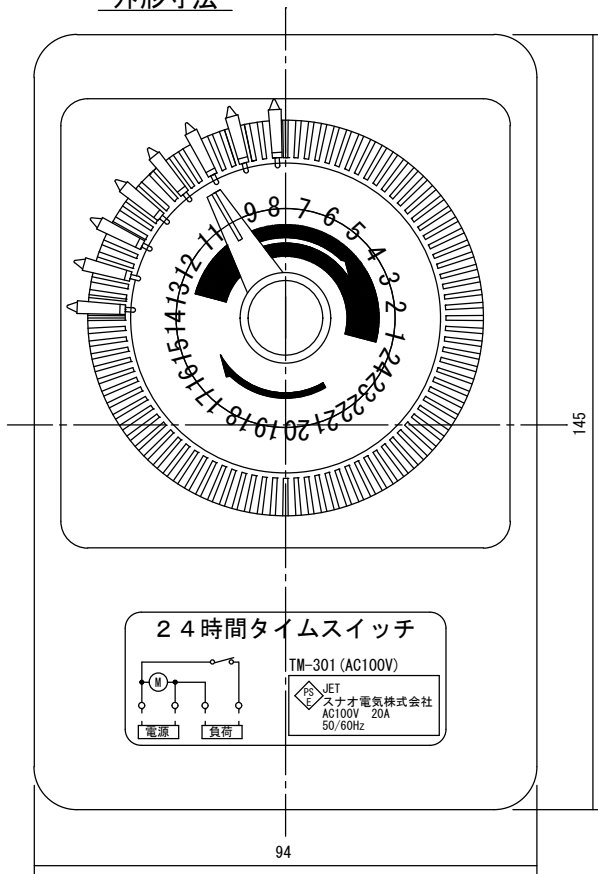

外形寸法

規格

型番	TM-301
電源電圧	AC100V
許容電圧変動範囲	AC85V~AC115V
周波数	50Hz/60Hz共用(切換)
停電補償	なし
使用周囲温度	-10°C~50°C
使用周囲湿度	35%RH~85%RH
接点定格	抵抗負荷 AC250V 20A
出力	電源出力
設定回数	1日48回 ON-OFF動作
最小設定時間	15分
時間精度	電源周波数に同期
消費電力	約3VA
重量	420g
外形寸法	H145×W94×D60mm
付属品	取付けビス3本、 (赤) (白)色設定子各4個

端子接続

2017. 10. 24	1/1	ゴトウ	承認 平野	24時間タイムスイッチ
スナオ電気株式会社				TM-301-001-02