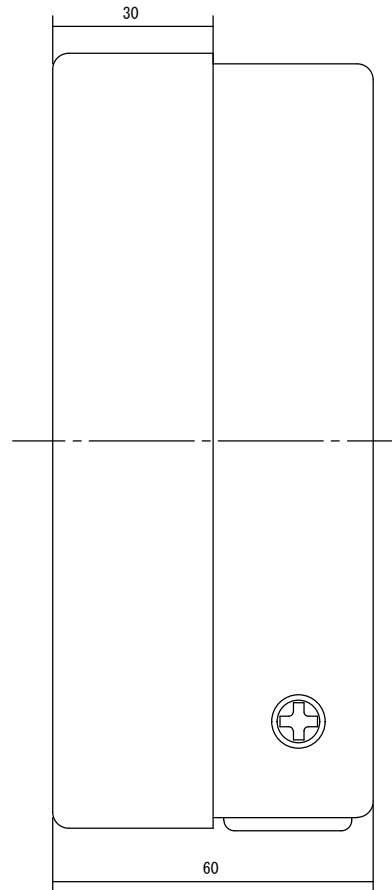

外形寸法

規格

型番	TM-301
電源電圧	AC100V
許容電圧変動範囲	AC85V~AC115V
周波数	50Hz/60Hz共用(切換)
停電補償	なし
使用周囲温度	-10°C~50°C
使用周囲湿度	35%RH~85%RH
接点定格	抵抗負荷 AC250V 20A
出力	電源出力
設定回数	1日48回 ON-OFF動作
最小設定時間	15分
時間精度	電源周波数に同期
消費電力	約3VA
重量	420g
外形寸法	H145×W94×D60mm
付属品	取付けビス3本、 (赤) (白)色設定子各4個