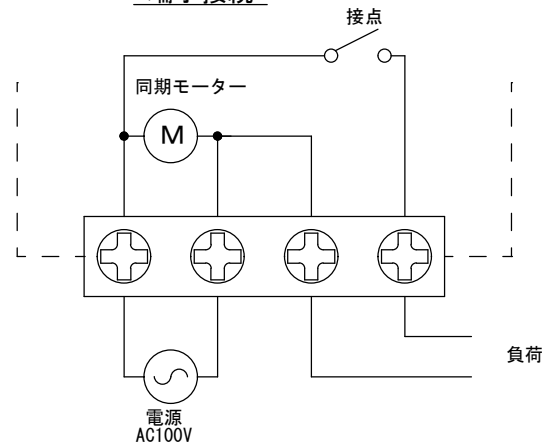

外形寸法

規格

型番	TM-301
電源電圧	AC100V
許容電圧変動範囲	AC85V~AC115V
周波数	50Hz/60Hz共用(切換)
停電補償	なし
使用周囲温度	-10°C~50°C
使用周囲湿度	35%RH~85%RH
接点定格	抵抗負荷 AC250V 20A
出力	電源出力
設定回数	1日48回 ON-OFF動作
最小設定時間	15分
時間精度	電源周波数に同期
消費電力	約3VA
重量	420g
外形寸法	H145×W94×D60mm
付属品	取付けビス3本、 (赤) (白)色設定子各4個

端子接続

2017. 10. 24	1/1	ゴトウ	承認 平野	24時間タイムスイッチ
スナオ電気株式会社				TM-301-001-02