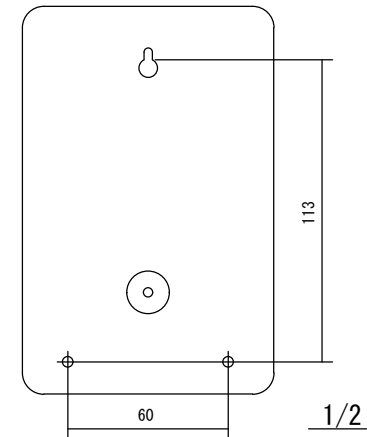

端子接続

2017. 10. 24	1/1	ゴトウ	承認 平野	24時間タイムスイッチ
スナオ電気株式会社				TM-301-001-02