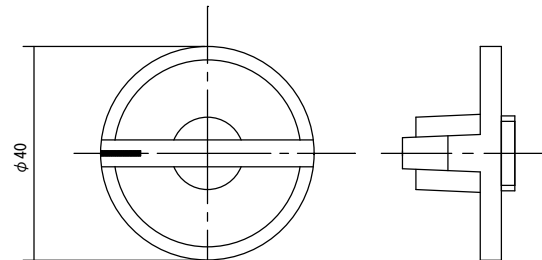

外形寸法

規格

型番	SHC-1-15M-1	SHC-1-30M-1	SHC-1-1H-1
最大時間	15, 30, 60分		
最大角度	270度		
接点定格	AC125V 10A		
スイッチ	1a		
連続スイッチ	なし(標準)		
チャイム	あり		
OFF後の動き	15度		
使用温度範囲	-10~100℃		
時間精度	最大時間±15% (最大角度にて)		
微角度セット	OFF位置から36度		
時間設定方向	時計方向		
動作方向	反時計方向		
設定トルク	0.1N・m~0.5N・m		
戻しトルク	0.1N・m~0.5N・m		
絶縁抵抗	100MΩ以上 (DC500Vメガー)		
絶縁耐圧	AC1000V、1分間(常温、常湿)		
強制反復耐力	毎分5回の速度にて機械的5000回 電氣的10000回に耐えること		

角度 色 (B: 黒色、S: シルバー)

ツマミ K-1-3 B

ツマミ K-5 (アイボリー)

K-1-3 (90度)

セット角度

K-1-1 (180度)

2017. 5. 8 型式タイプミス修正

2017. 4. 14 SHC-1-1H-1(1時間) 最低ロット有りを削除