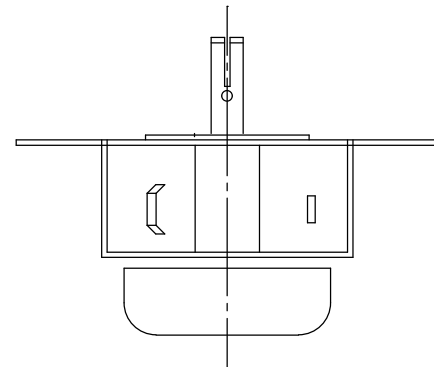

外形寸法

規格

型番	SHC-1-15M-1	SHC-1-30M-1	SHC-1-1H-1
最大時間	15, 30, 60分		
最大角度	270度		
接点定格	AC125V 10A		
スイッチ	1a		
連続スイッチ	なし(標準)		
チャイム	あり		
OFF後の動き	15度		
使用温度範囲	-10~100℃		
時間精度	最大時間±15% (最大角度にて)		
微角度セット	OFF位置から36度		
時間設定方向	時計方向		
動作方向	反時計方向		
設定トルク	0.1N・m~0.5N・m		
戻しトルク	0.1N・m~0.5N・m		
絶縁抵抗	100MΩ以上 (DC500Vメガー)		
絶縁耐圧	AC1000V、1分間(常温、常湿)		
強制反復耐力	毎分5回の速度にて機械的5000回 電氣的10000回に耐えること		

角度 色 (B: 黒色、S: シルバー)

ツマミ K-1-3 B

ツマミ K-5 (アイボリー)

K-1-3 (90度)

セット角度

K-1-1 (180度)

2017. 5. 8 型式タイプミス修正

2017. 4. 14 SHC-1-1H-1(1時間) 最低ロット有りを削除