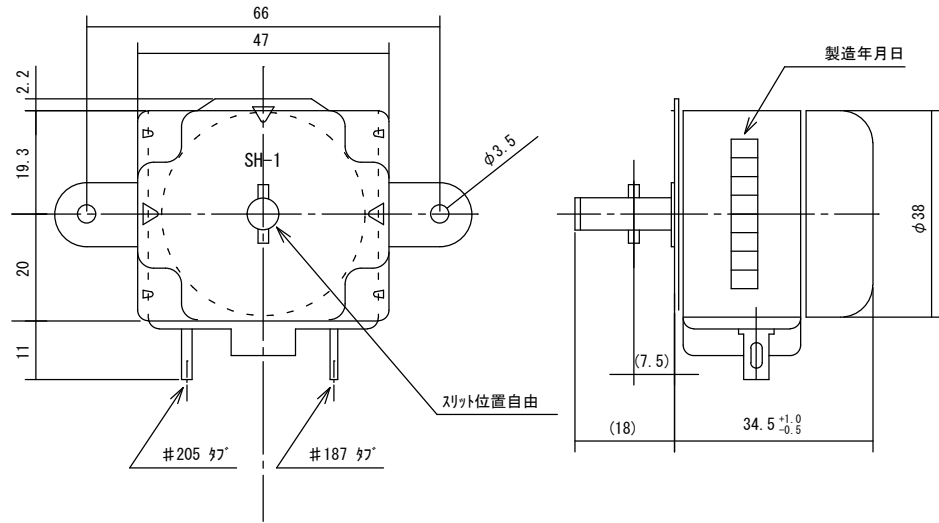

外形寸法

規格

型番	SHC-1-15M-1	SHC-1-30M-1	SHC-1-1H-1
最大時間	15, 30, 60分		
最大角度	270度		
接点定格	AC125V 10A		
スイッチ	1a		
連続スイッチ	なし(標準)		
チャイム	あり		
OFF後の動き	15度		
使用温度範囲	-10~100℃		
時間精度	最大時間±15% (最大角度にて)		
微角度セット	OFF位置から36度		
時間設定方向	時計方向		
動作方向	反時計方向		
設定トルク	0.1N・m~0.5N・m		
戻しトルク	0.1N・m~0.5N・m		
絶縁抵抗	100MΩ以上 (DC500Vメガー)		
絶縁耐圧	AC1000V、1分間(常温、常湿)		
強制反復耐力	毎分5回の速度にて機械的5000回 電氣的10000回に耐えること		

角度 色 (B: 黒色、S: シルバー)

ツマミ K-1-3 B

ツマミ K-5 (アイボリー)

K-1-3 (90度)

セット角度

K-1-1 (180度)

2017. 5. 8 型式タイプミス修正

2017. 4. 14 SHC-1-1H-1(1時間) 最低ロット有りを削除