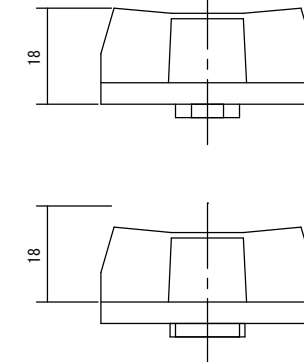

外形寸法

規格

型番	SHC-1-15M-1	SHC-1-30M-1	SHC-1-1H-1
最大時間	15, 30, 60分		
最大角度	270度		
接点定格	AC125V 10A		
スイッチ	1a		
連続スイッチ	なし(標準)		
チャイム	あり		
OFF後の動き	15度		
使用温度範囲	-10~100℃		
時間精度	最大時間±15% (最大角度にて)		
微角度セット	OFF位置から36度		
時間設定方向	時計方向		
動作方向	反時計方向		
設定トルク	0.1N・m~0.5N・m		
戻しトルク	0.1N・m~0.5N・m		
絶縁抵抗	100MΩ以上 (DC500Vメガー)		
絶縁耐圧	AC1000V、1分間(常温、常湿)		
強制反復耐力	毎分5回の速度にて機械的5000回 電氣的10000回に耐えること		

角度 色 (B: 黒色、S: シルバー)

ツマミ K-1-3 B

ツマミ K-5 (アイボリー)

K-1-3 (90度)

セット角度

K-1-1 (180度)

2017. 5. 8 型式タイプミス修正

2017. 4. 14 SHC-1-1H-1(1時間) 最低ロット有りを削除