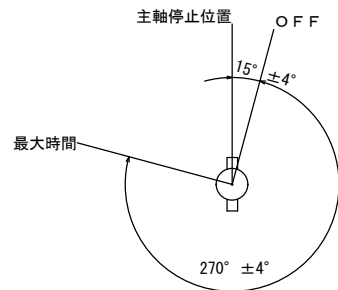

外形寸法

規格

型番	SHC-1-15M-1	SHC-1-30M-1	SHC-1-1H-1
最大時間	15, 30, 60分		
最大角度	270度		
接点定格	AC125V 10A		
スイッチ	1a		
連続スイッチ	なし(標準)		
チャイム	あり		
OFF後の動き	15度		
使用温度範囲	-10~100℃		
時間精度	最大時間±15% (最大角度にて)		
微角度セット	OFF位置から36度		
時間設定方向	時計方向		
動作方向	反時計方向		
設定トルク	0.1N・m~0.5N・m		
戻しトルク	0.1N・m~0.5N・m		
絶縁抵抗	100MΩ以上 (DC500Vメガー)		
絶縁耐圧	AC1000V、1分間(常温、常湿)		
強制反復耐力	毎分5回の速度にて機械的5000回 電氣的10000回に耐えること		

角度 色 (B: 黒色、S: シルバー)

ツマミ K-1-3 B

ツマミ K-5 (アイボリー)

K-1-3 (90度)

セット角度

K-1-1 (180度)

2017. 5. 8 型式タイプミス修正

2017. 4. 14 SHC-1-1H-1(1時間) 最低ロット有りを削除