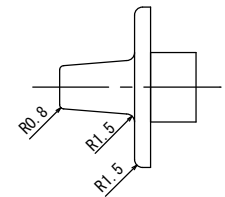

外形寸法

規格

型番	SHC-1-15M-1	SHC-1-30M-1	SHC-1-1H-1
最大時間	15, 30, 60分		
最大角度	270度		
接点定格	AC125V 10A		
スイッチ	1a		
連続スイッチ	なし(標準)		
チャイム	あり		
OFF後の動き	15度		
使用温度範囲	-10~100℃		
時間精度	最大時間±15% (最大角度にて)		
微角度セット	OFF位置から36度		
時間設定方向	時計方向		
動作方向	反時計方向		
設定トルク	0.1N・m~0.5N・m		
戻しトルク	0.1N・m~0.5N・m		
絶縁抵抗	100MΩ以上 (DC500Vメガー)		
絶縁耐圧	AC1000V、1分間(常温、常湿)		
強制反復耐力	毎分5回の速度にて機械的5000回 電氣的10000回に耐えること		

角度 色 (B: 黒色、S: シルバー)

ツマミ K-1-3 B

ツマミ K-5 (アイボリー)

K-1-3 (90度)

セット角度

K-1-1 (180度)

2017. 5. 8 型式タイプミス修正

2017. 4. 14 SHC-1-1H-1(1時間) 最低ロット有りを削除