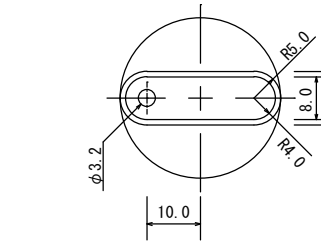

外形寸法

規格

型番	SHC-1-15M-1	SHC-1-30M-1	SHC-1-1H-1
最大時間	15, 30, 60分		
最大角度	270度		
接点定格	AC125V 10A		
スイッチ	1a		
連続スイッチ	なし(標準)		
チャイム	あり		
OFF後の動き	15度		
使用温度範囲	-10~100℃		
時間精度	最大時間±15% (最大角度にて)		
微角度セット	OFF位置から36度		
時間設定方向	時計方向		
動作方向	反時計方向		
設定トルク	0.1N・m~0.5N・m		
戻しトルク	0.1N・m~0.5N・m		
絶縁抵抗	100MΩ以上 (DC500Vメガー)		
絶縁耐圧	AC1000V、1分間(常温、常湿)		
強制反復耐力	毎分5回の速度にて機械的5000回 電氣的10000回に耐えること		

角度 色 (B: 黒色、S: シルバー)

ツマミ K-1-3 B

ツマミ K-5 (アイボリー)

K-1-3 (90度)

セット角度

K-1-1 (180度)

2017. 5. 8 型式タイプミス修正

2017. 4. 14 SHC-1-1H-1(1時間) 最低ロット有りを削除